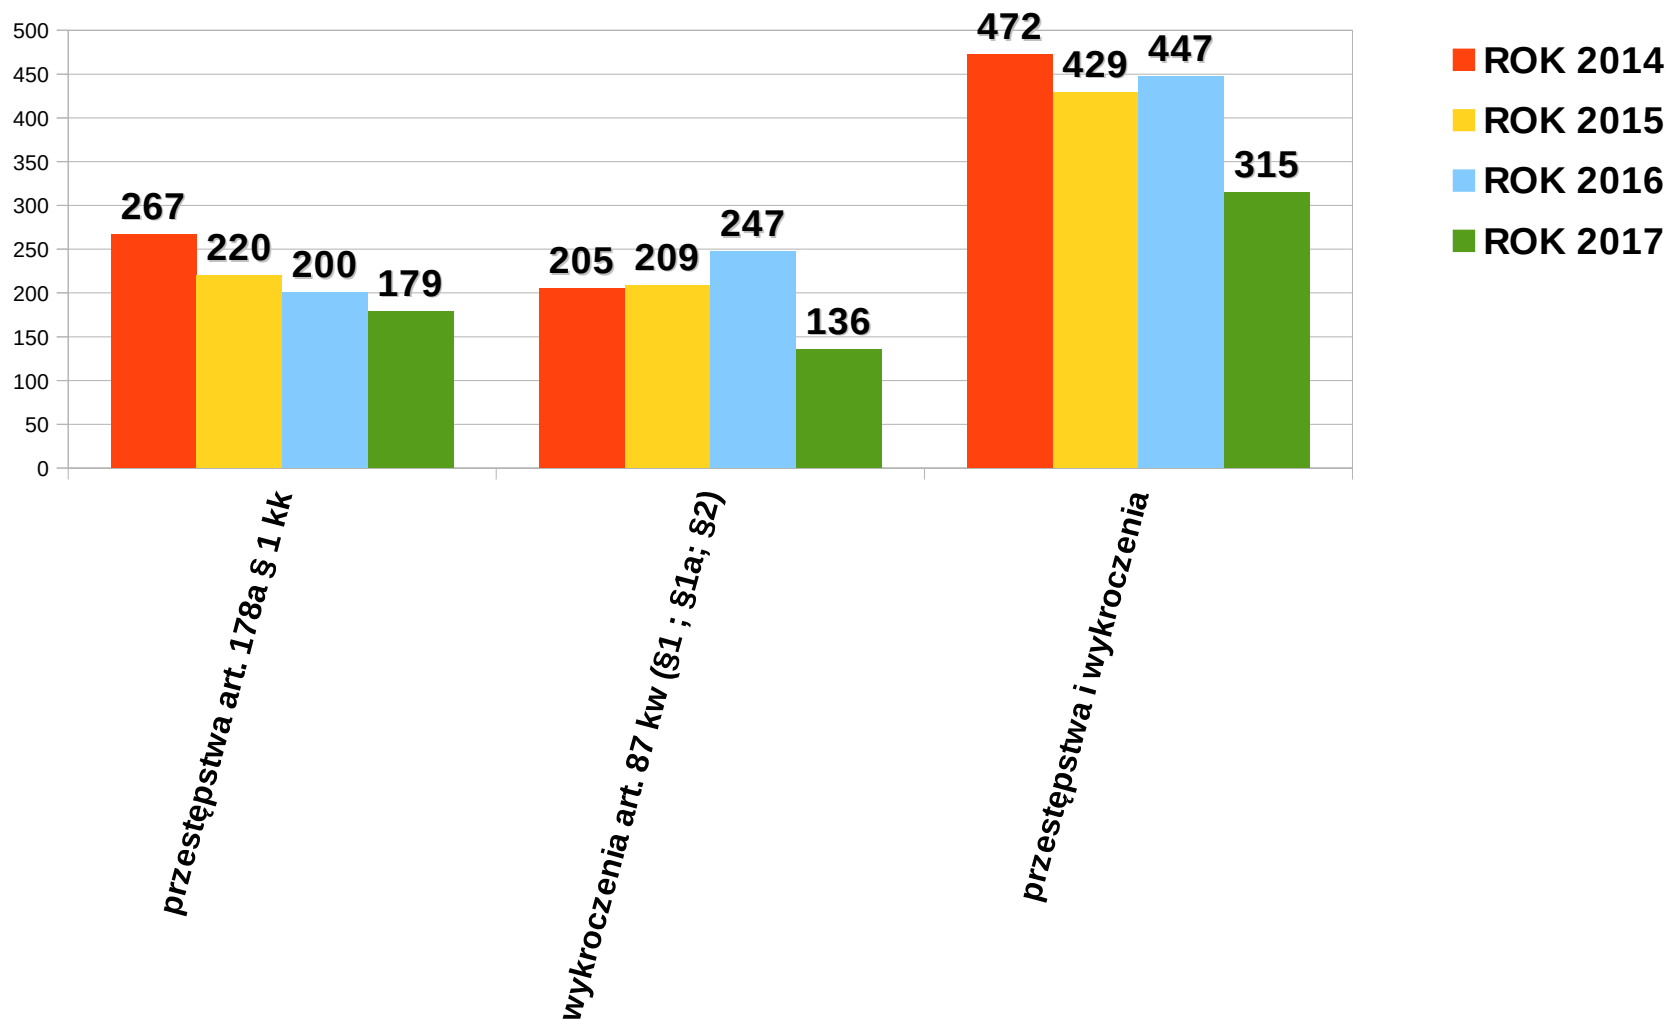

Pion Kryminalny

Przestępstwa ogółem

W przeciągu 5 lat odnotowano spadek o 2120 postępowań - dynamika 54%

Przestępstwa kryminalne

W przeciągu 5 lat odnotowano spadek o 1938 postępowań - dynamika 48%

Razem siedem kategorii

W przeciągu 5 lat odnotowano spadek o 1647 postępowań - dynamika 35%

Rozbój

W przeciągu 5 lat odnotowano spadek o 28 postępowań - dynamika 45%

Bójka, pobicie

W przeciągu 5 lat odnotowano spadek o 25 postępowań - dynamika 47%

Przestępstwa narkotykowe

Pion Ruchu Drogowego

Stan bezpieczeństwa w ruchu drogowym

Bezpieczeństwo pieszych

Nietrzeźwi kierujący w ujęciu całej KMP

Ilość przeprowadzonych badań na zawartość alkoholu

Pion Prewencji

Ujawnione wykroczenia
zakończone wnioskiem do Sądu Rejonowego

Ilość ujawnionych wykroczeń przez funkcjonariuszy pionu prewencji przeciwko:

KRAJOWA MAPA ZAGROŻEŃ BEZPIECZEŃSTWA

KMZB 2017

	Ilość zgłoszeń	Udział w ilości wszystkich zgłoszeń w kraju	zgłoszenia niepotwierdzone
KWP Katowice	46174	10,78%	52%
średnio na 1 garnizon w kraju	25204	5,88%	48%