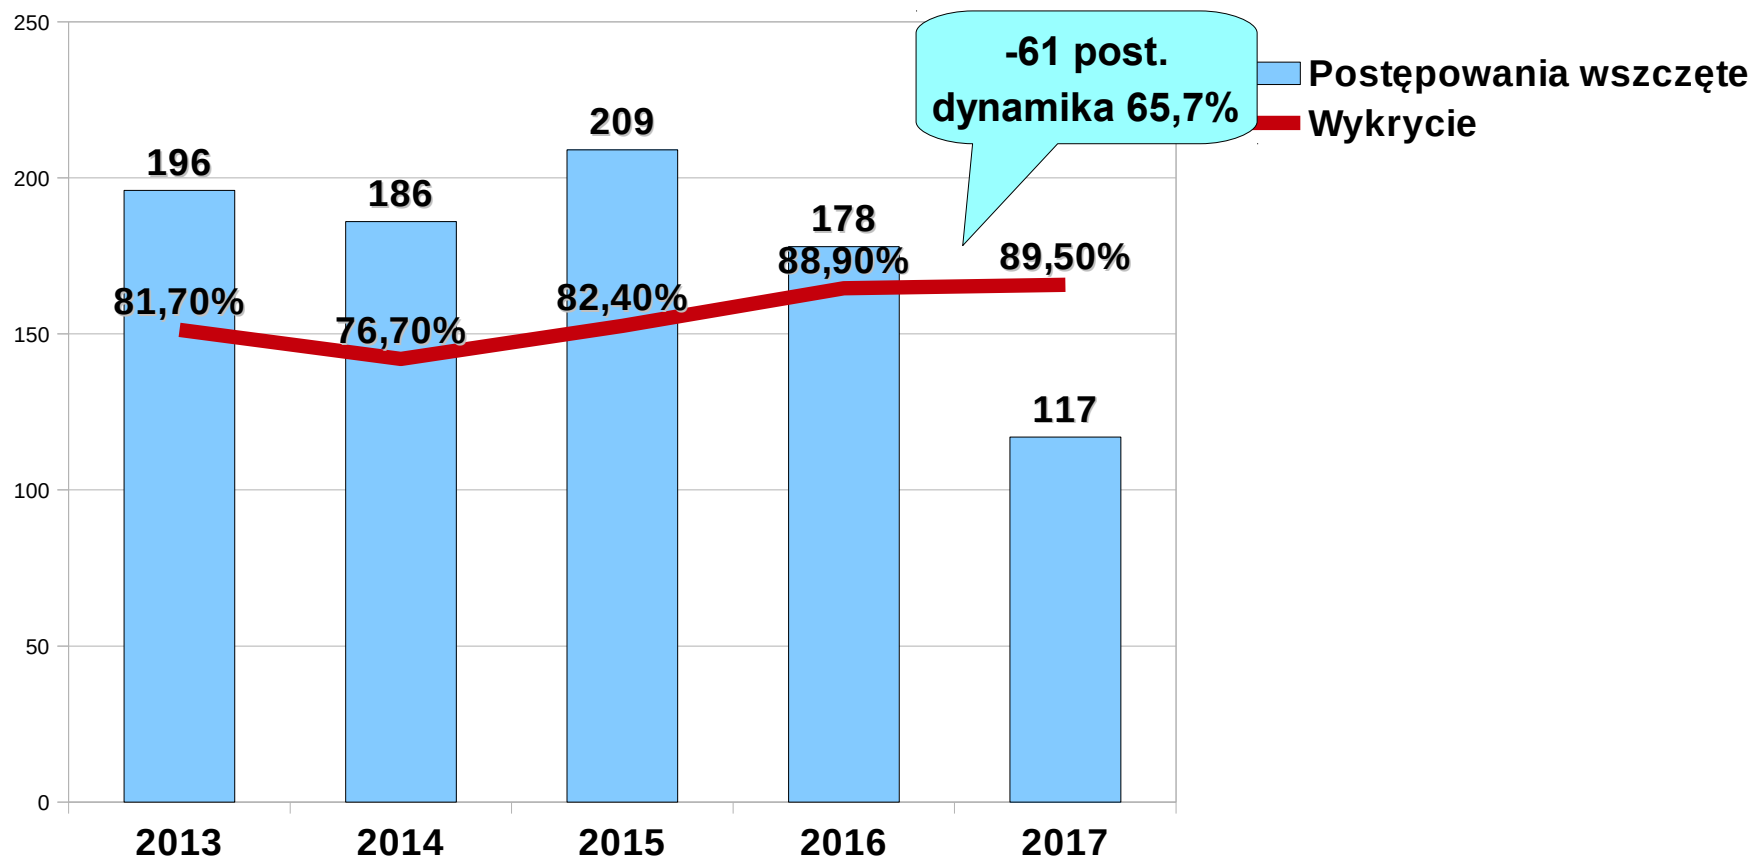

przyjęli 68 zgłoszeń i przeprowadzili 49 interwencji

spędzili 366 godziny w służbie patrolowej

365 razy badali stan trzeźwości

legitymowali 177 osób

ujawnili 66 wykroczeń

➤ Porozumienie z Prezydentem Miasta Ruda Śląska pozwoliło na skierowanie w rejony zagrożone 309 dodatkowych patroli prewencyjnych, w trakcie których ujawniono 699 wykroczeń, wylegitymowano 1642 osoby, przeprowadzono 283 interwencje oraz zatrzymano 11 sprawców na gorącym uczynku popełniania przestępstw;

Pion Kryminalny

Przestępstwa ogółem

W przeciągu 5 lat odnotowano spadek o 2120 postępowań - dynamika 54%

Przestępstwa kryminalne

W przeciągu 5 lat odnotowano spadek o 1938 postępowań - dynamika 48%

Razem siedem kategorii

W przeciągu 5 lat odnotowano spadek o 1647 postępowań - dynamika 35%

Rozbój

W przeciągu 5 lat odnotowano spadek o 28 postępowań - dynamika 45%

Bójka, pobicie

W przeciągu 5 lat odnotowano spadek o 25 postępowań - dynamika 47%

Kradzież z włamaniem

W przeciągu 5 lat odnotowano spadek o 401 postępowań - dynamika 35%

Kradzież mienia

W przeciągu 5 lat odnotowano spadek o 871 postępowań - dynamika 29%

Uszkodzenie ciała

W przeciągu 5 lat odnotowano spadek o 79 postępowań - dynamika 59%