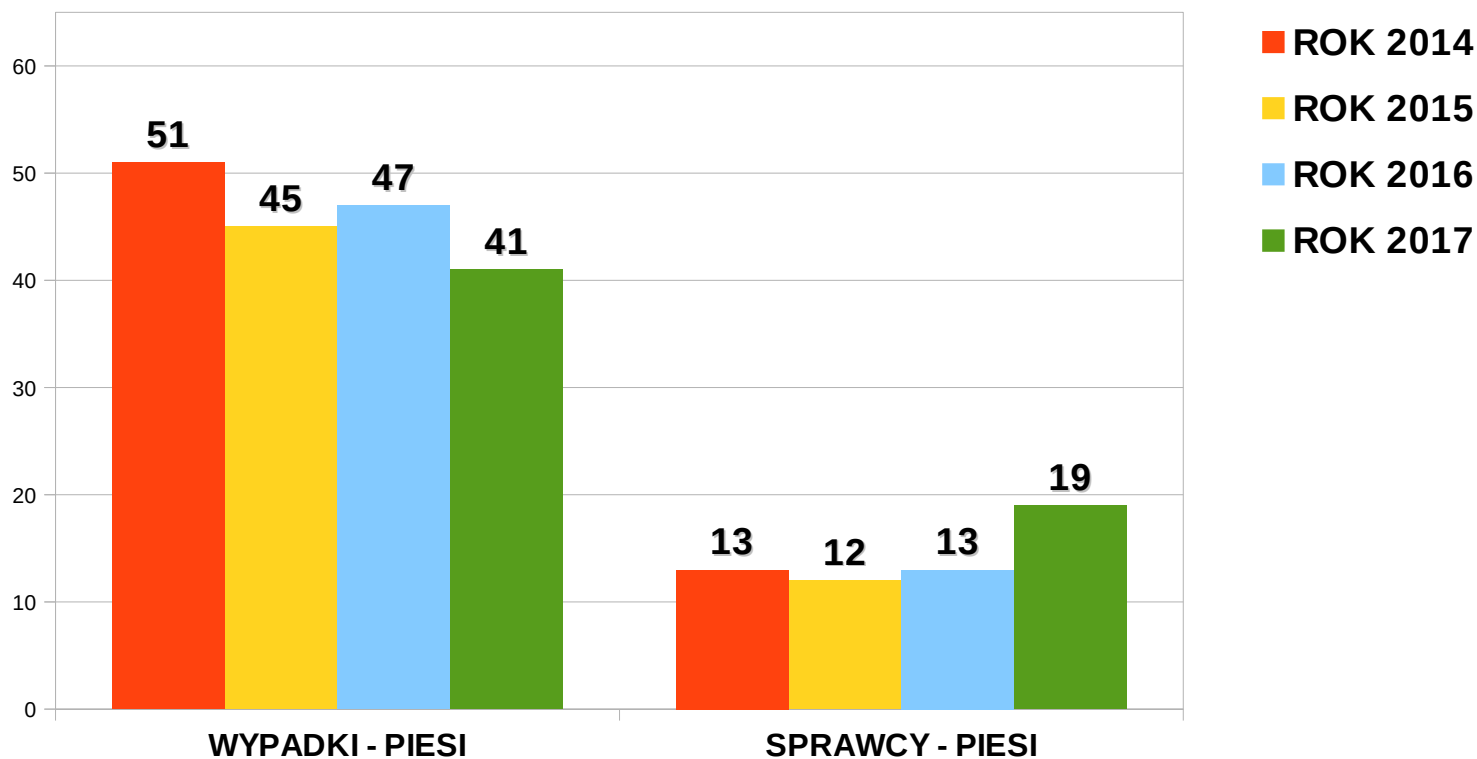

Przestępstwa narkotykowe

Pion Ruchu Drogowego

Stan bezpieczeństwa w ruchu drogowym

Bezpieczeństwo pieszych

Nietrzeźwi kierujący w ujęciu całej KMP

Ilość przeprowadzonych badań na zawartość alkoholu

Pion Prewencji

Ujawnione wykroczenia
zakończone wnioskiem do Sądu Rejonowego

Ilość ujawnionych wykroczeń przez funkcjonariuszy pionu prewencji przeciwko:

KRAJOWA MAPA ZAGROŻEŃ BEZPIECZEŃSTWA

KMZB 2017

	Ilość zgłoszeń	Udział w ilości wszystkich zgłoszeń w kraju	zgłoszenia niepotwierdzone
KWP Katowice	46174	10,78%	52%
średnio na 1 garnizon w kraju	25204	5,88%	48%