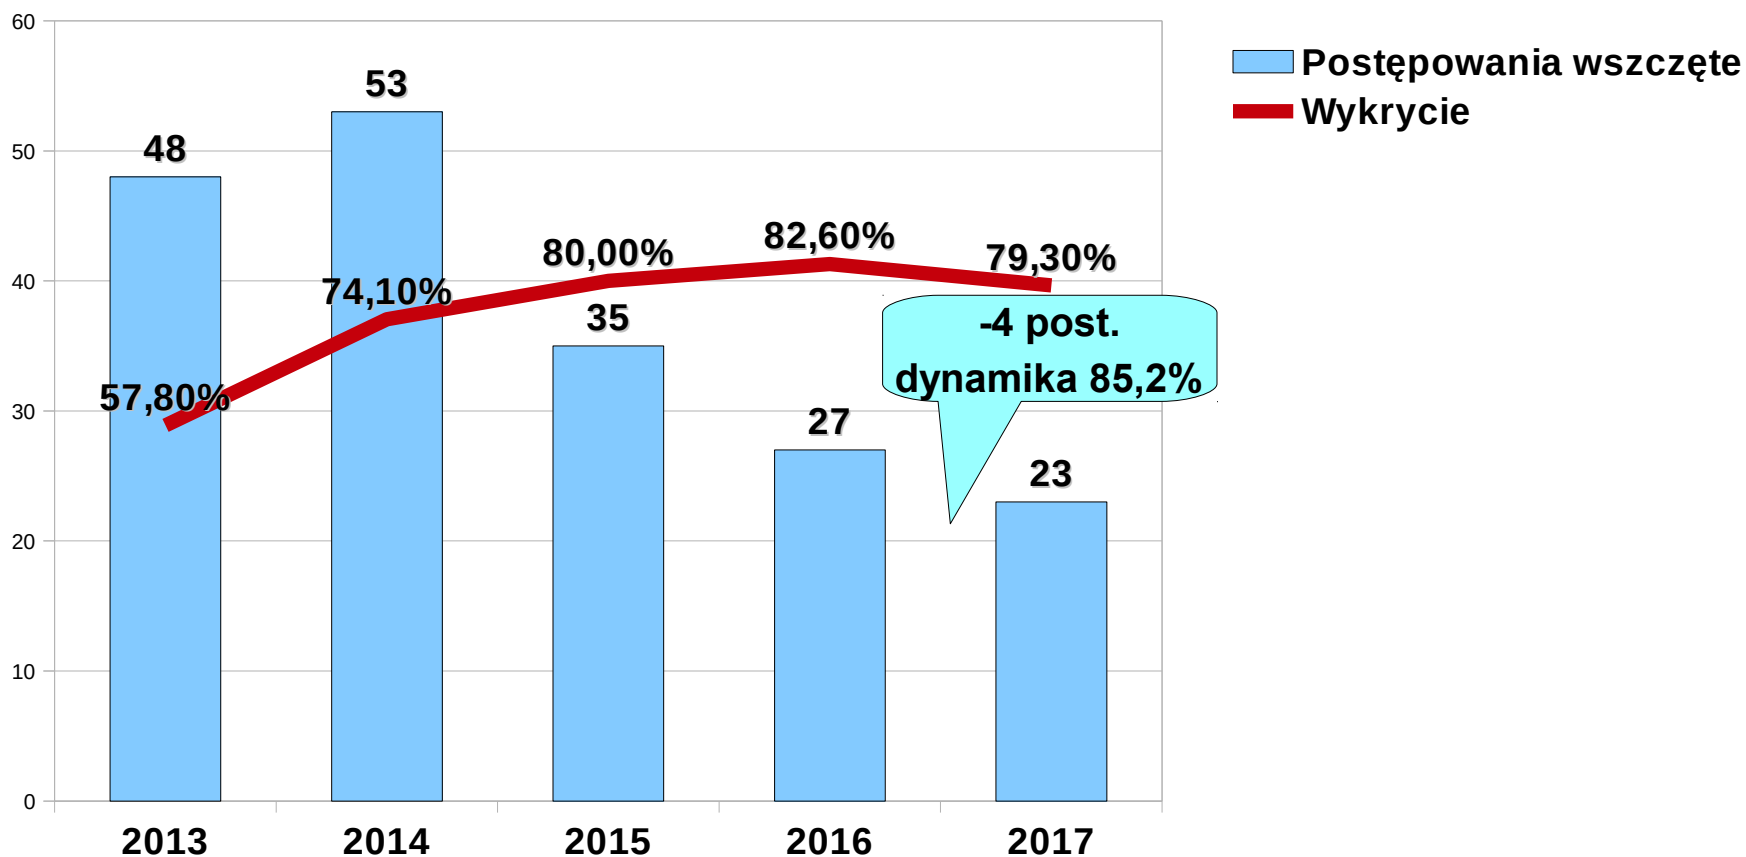

przyjęli 68 zgłoszeń i przeprowadzili 49 interwencji

spędzili 366 godziny w służbie patrolowej

365 razy badali stan trzeźwości

legitymowali 177 osób

ujawnili 66 wykroczeń

➤ Porozumienie z Prezydentem Miasta Ruda Śląska pozwoliło na skierowanie w rejony zagrożone 309 dodatkowych patroli prewencyjnych, w trakcie których ujawniono 699 wykroczeń, wylegitymowano 1642 osoby, przeprowadzono 283 interwencje oraz zatrzymano 11 sprawców na gorącym uczynku popełniania przestępstw;

➤ Ponadto porozumienie z Komendantem Szkoły Policji w Katowicach pozwoliło na skierowanie 158 dodatkowych patroli prewencyjnych, realizujących zadania na terenie miasta, w których służbę patrolową pełniło 158 funkcjonariuszy tutejszej jednostki oraz 304 słuchaczy Szkoły Policji w Katowicach.

Pion Kryminalny

Przestępstwa ogółem

W przeciągu 5 lat odnotowano spadek o 2120 postępowań - dynamika 54%

Przestępstwa kryminalne

W przeciągu 5 lat odnotowano spadek o 1938 postępowań - dynamika 48%

Razem siedem kategorii

W przeciągu 5 lat odnotowano spadek o 1647 postępowań - dynamika 35%

Rozbój

W przeciągu 5 lat odnotowano spadek o 28 postępowań - dynamika 45%

Bójka, pobicie

W przeciągu 5 lat odnotowano spadek o 25 postępowań - dynamika 47%