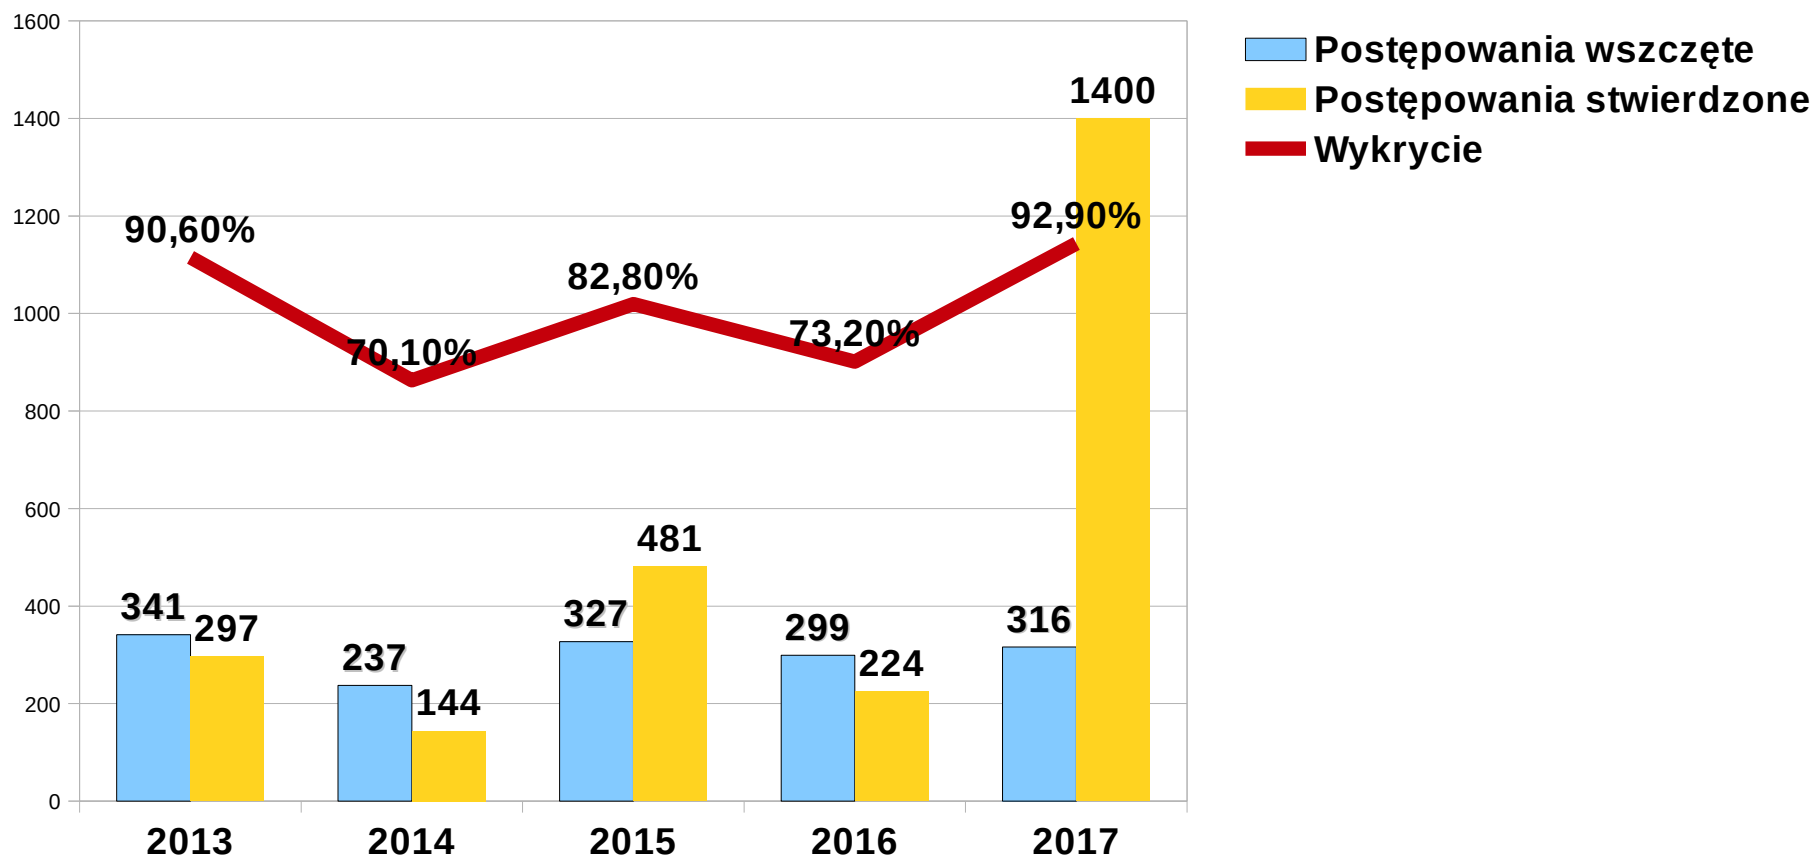

Pion Kryminalny

Przestępstwa ogółem

W przeciągu 5 lat odnotowano spadek o 2120 postępowań - dynamika 54%

Przestępstwa kryminalne

W przeciągu 5 lat odnotowano spadek o 1938 postępowań - dynamika 48%

Razem siedem kategorii

W przeciągu 5 lat odnotowano spadek o 1647 postępowań - dynamika 35%

Rozbój

W przeciągu 5 lat odnotowano spadek o 28 postępowań - dynamika 45%

Bójka, pobicie

W przeciągu 5 lat odnotowano spadek o 25 postępowań - dynamika 47%

Kradzież z włamaniem

W przeciągu 5 lat odnotowano spadek o 401 postępowań - dynamika 35%

Kradzież mienia

W przeciągu 5 lat odnotowano spadek o 871 postępowań - dynamika 29%

Uszkodzenie ciała

W przeciągu 5 lat odnotowano spadek o 79 postępowań - dynamika 59%

Uszkodzenie rzeczy

W przeciągu 5 lat odnotowano spadek o 246 postępowań - dynamika 38%

Kradzież samochodu

W przeciągu 5 lat odnotowano spadek o 53 postępowań - dynamika 52%

Przestępstwa o charakterze gospodarczym