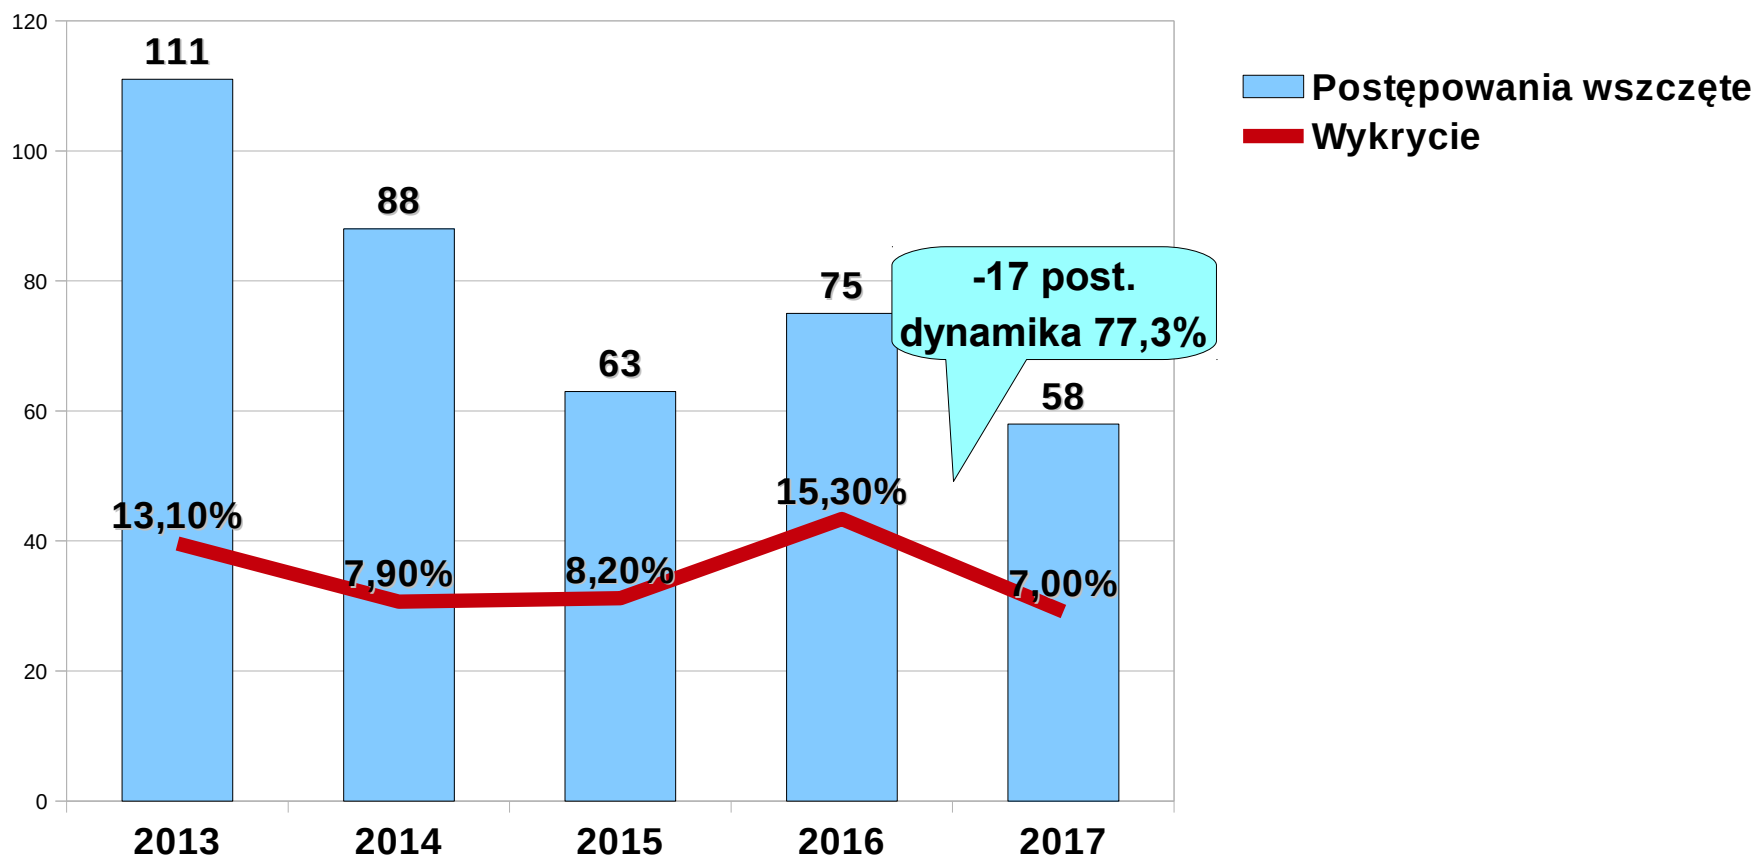

Pion Kryminalny

Przestępstwa ogółem

W przeciągu 5 lat odnotowano spadek o 2120 postępowań - dynamika 54%

Przestępstwa kryminalne

W przeciągu 5 lat odnotowano spadek o 1938 postępowań - dynamika 48%

Razem siedem kategorii

W przeciągu 5 lat odnotowano spadek o 1647 postępowań - dynamika 35%

Rozbój

W przeciągu 5 lat odnotowano spadek o 28 postępowań - dynamika 45%

Bójka, pobicie

W przeciągu 5 lat odnotowano spadek o 25 postępowań - dynamika 47%

Kradzież z włamaniem

W przeciągu 5 lat odnotowano spadek o 401 postępowań - dynamika 35%

Kradzież mienia

W przeciągu 5 lat odnotowano spadek o 871 postępowań - dynamika 29%

Uszkodzenie ciała

W przeciągu 5 lat odnotowano spadek o 79 postępowań - dynamika 59%

Uszkodzenie rzeczy

W przeciągu 5 lat odnotowano spadek o 246 postępowań - dynamika 38%

Kradzież samochodu

W przeciągu 5 lat odnotowano spadek o 53 postępowań - dynamika 52%

Przestępstwa o charakterze gospodarczym