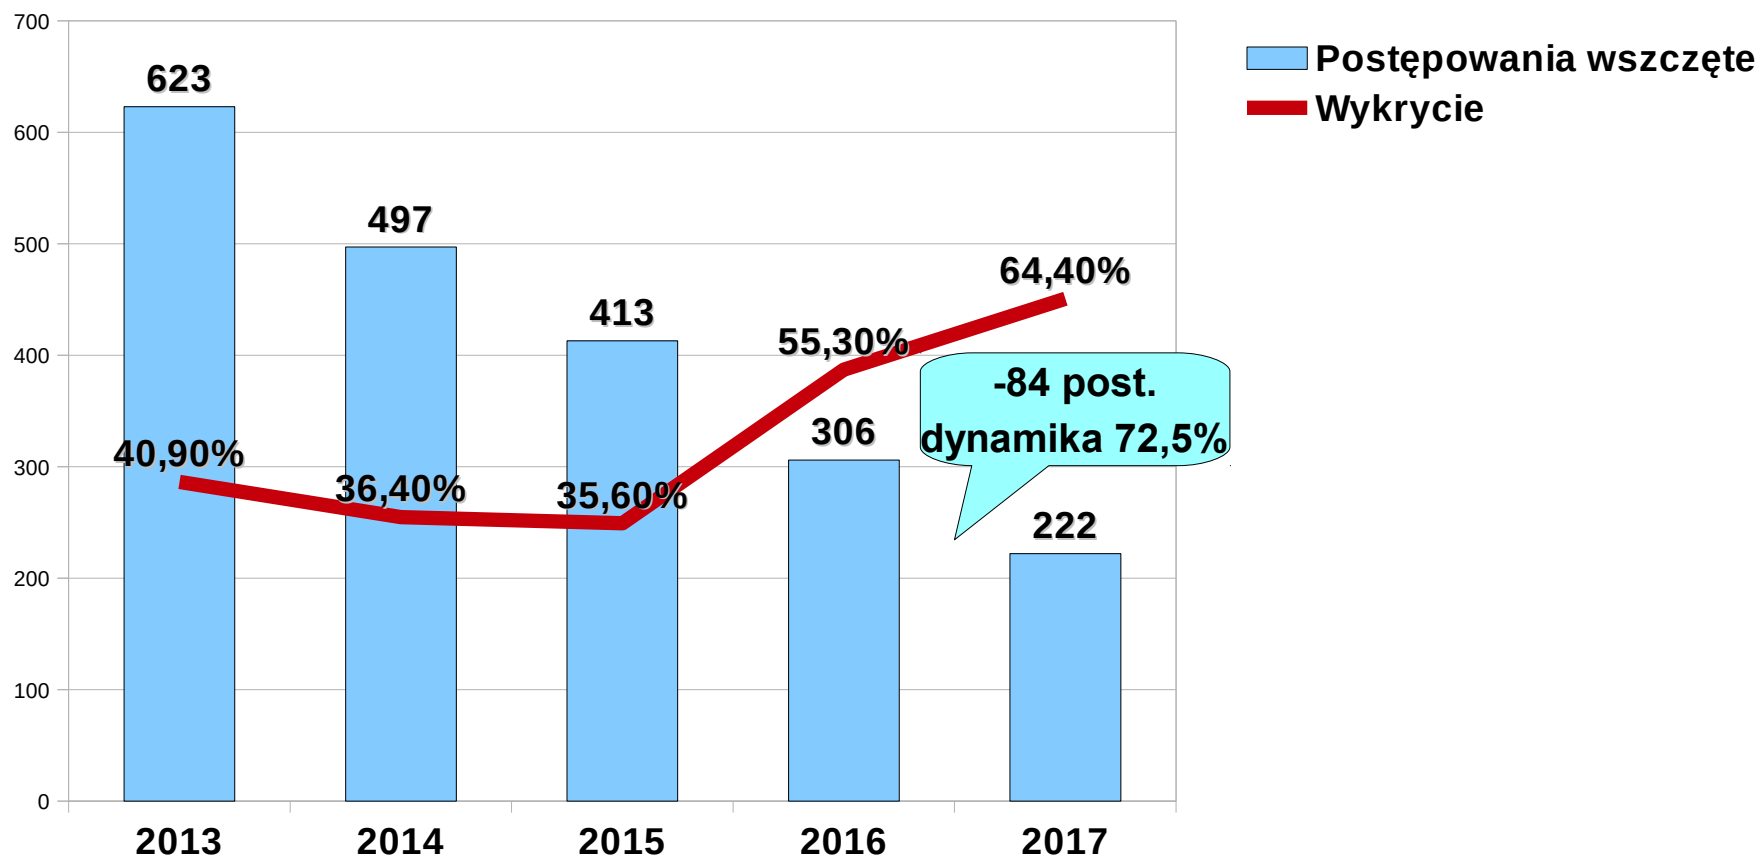

przyjęli 68 zgłoszeń i przeprowadzili 49 interwencji

spędzili 366 godziny w służbie patrolowej

365 razy badali stan trzeźwości

legitymowali 177 osób

ujawnili 66 wykroczeń

➤ Porozumienie z Prezydentem Miasta Ruda Śląska pozwoliło na skierowanie w rejony zagrożone 309 dodatkowych patroli prewencyjnych, w trakcie których ujawniono 699 wykroczeń, wylegitymowano 1642 osoby, przeprowadzono 283 interwencje oraz zatrzymano 11 sprawców na gorącym uczynku popełniania przestępstw;

Pion Kryminalny

Przestępstwa ogółem

W przeciągu 5 lat odnotowano spadek o 2120 postępowań - dynamika 54%

Przestępstwa kryminalne

W przeciągu 5 lat odnotowano spadek o 1938 postępowań - dynamika 48%

Razem siedem kategorii

W przeciągu 5 lat odnotowano spadek o 1647 postępowań - dynamika 35%

Rozbój

W przeciągu 5 lat odnotowano spadek o 28 postępowań - dynamika 45%

Bójka, pobicie

W przeciągu 5 lat odnotowano spadek o 25 postępowań - dynamika 47%

Kradzież z włamaniem

W przeciągu 5 lat odnotowano spadek o 401 postępowań - dynamika 35%

Kradzież mienia

W przeciągu 5 lat odnotowano spadek o 871 postępowań - dynamika 29%

Uszkodzenie ciała

W przeciągu 5 lat odnotowano spadek o 79 postępowań - dynamika 59%