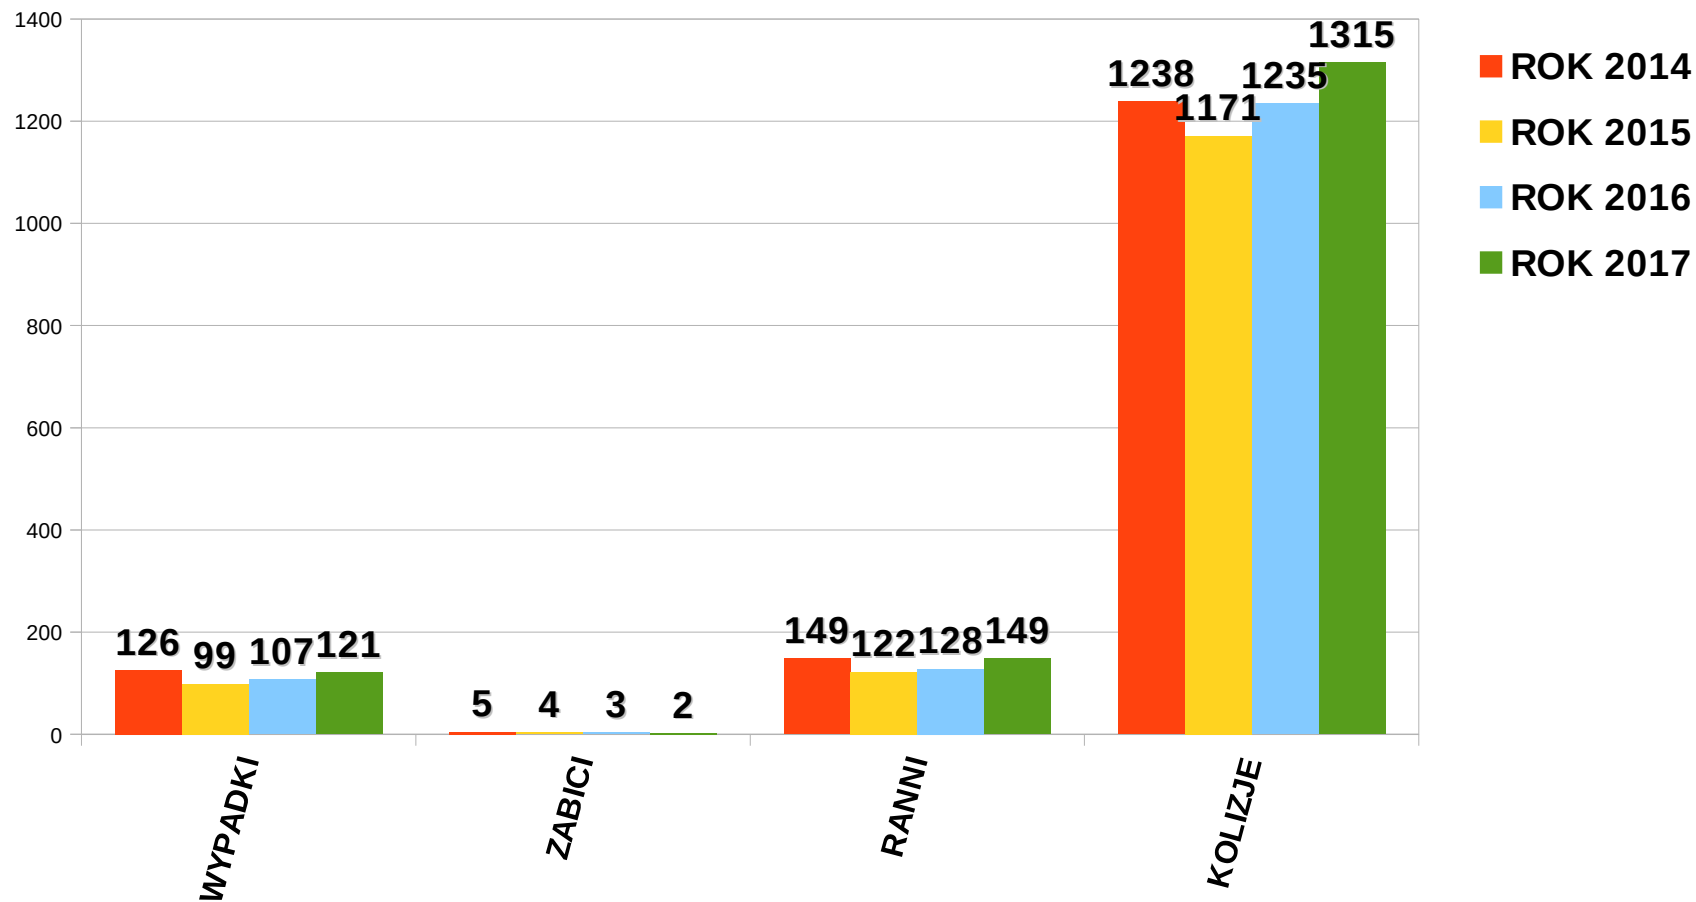

Stan bezpieczeństwa w ruchu drogowym