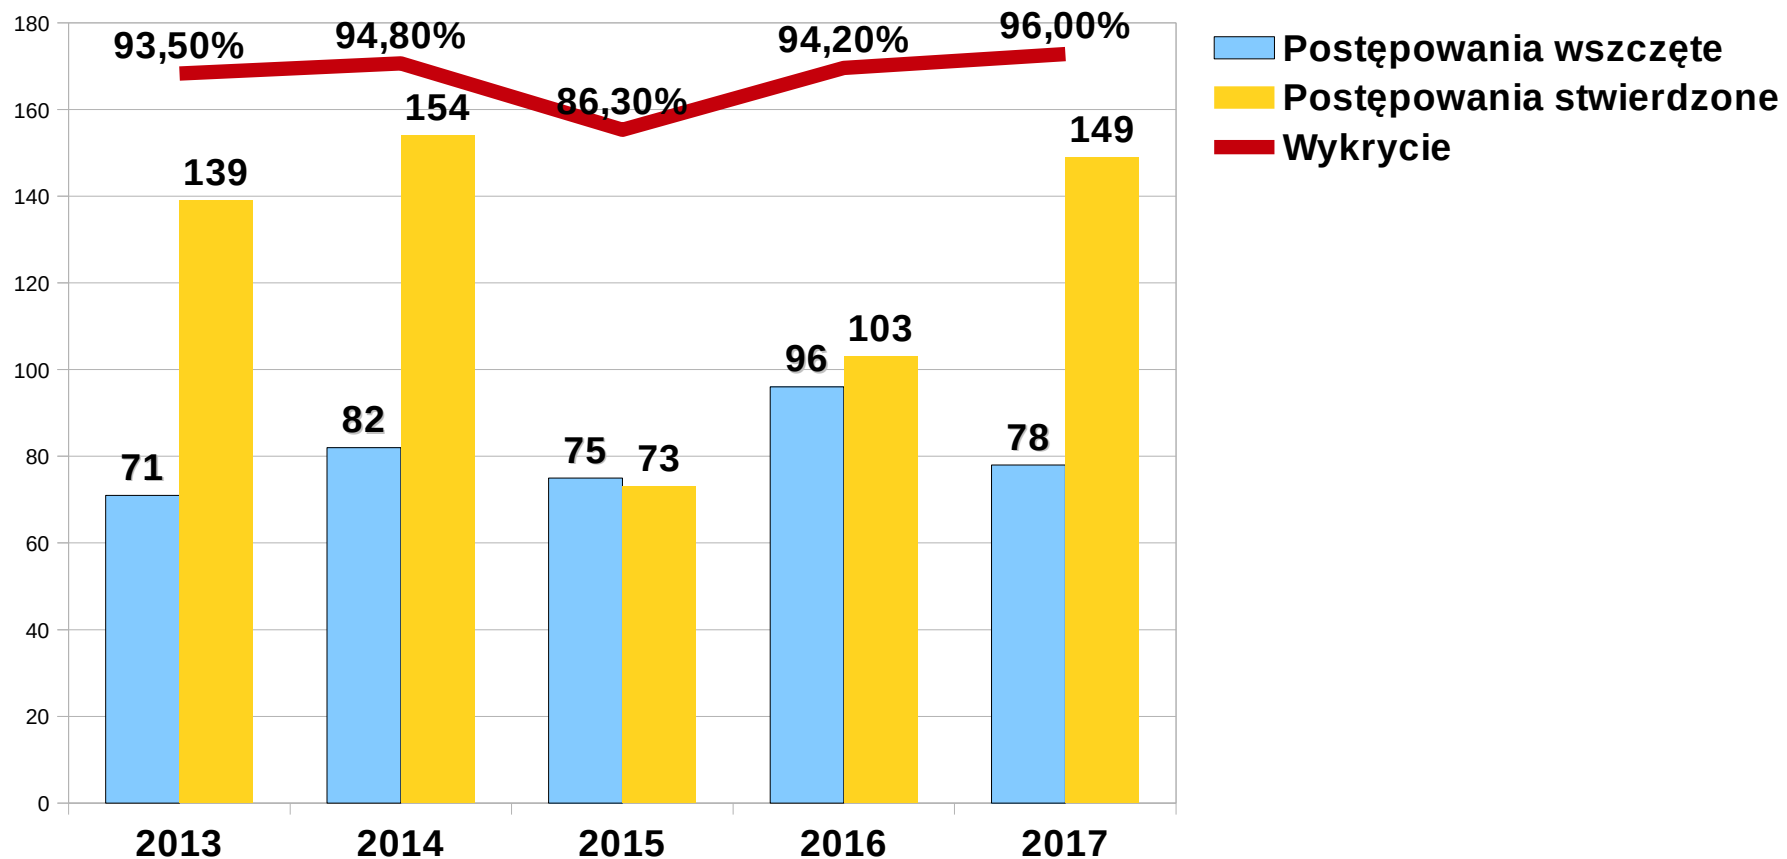

Przestępstwa narkotykowe