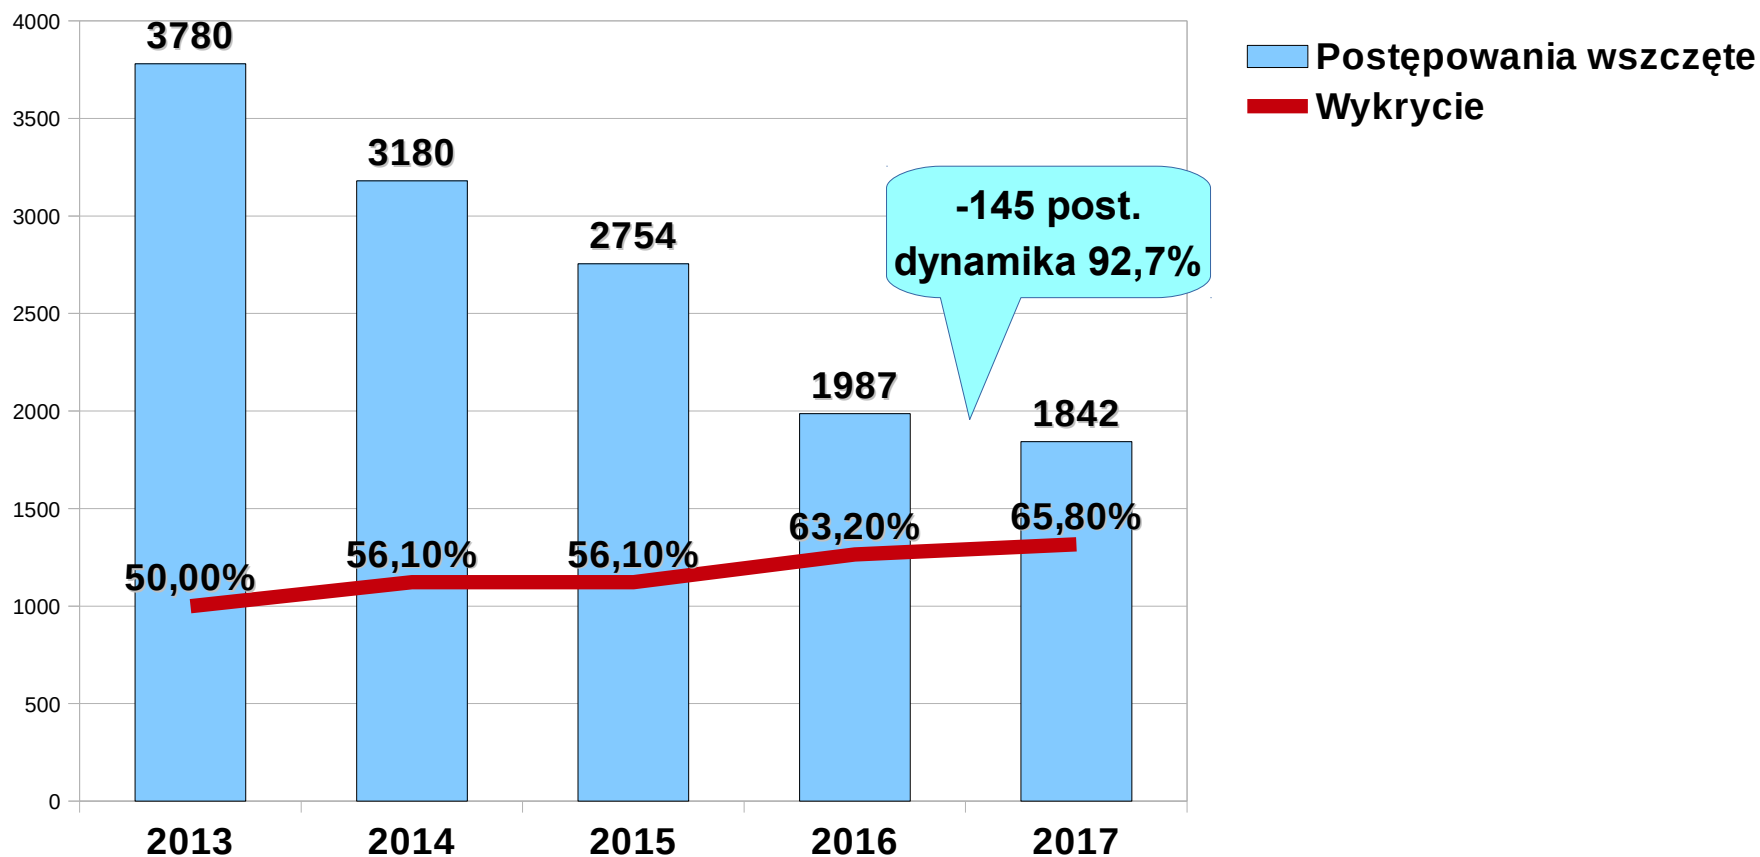

przyjęli 68 zgłoszeń i przeprowadzili 49 interwencji

spędzili 366 godziny w służbie patrolowej

365 razy badali stan trzeźwości

legitymowali 177 osób

ujawnili 66 wykroczeń

➤ Porozumienie z Prezydentem Miasta Ruda Śląska pozwoliło na skierowanie w rejony zagrożone 309 dodatkowych patroli prewencyjnych, w trakcie których ujawniono 699 wykroczeń, wylegitymowano 1642 osoby, przeprowadzono 283 interwencje oraz zatrzymano 11 sprawców na gorącym uczynku popełniania przestępstw;

➤ Ponadto porozumienie z Komendantem Szkoły Policji w Katowicach pozwoliło na skierowanie 158 dodatkowych patroli prewencyjnych, realizujących zadania na terenie miasta, w których służbę patrolową pełniło 158 funkcjonariuszy tutejszej jednostki oraz 304 słuchaczy Szkoły Policji w Katowicach.

Pion Kryminalny

Przestępstwa ogółem

W przeciągu 5 lat odnotowano spadek o 2120 postępowań - dynamika 54%

Przestępstwa kryminalne

W przeciągu 5 lat odnotowano spadek o 1938 postępowań - dynamika 48%

Razem siedem kategorii

W przeciągu 5 lat odnotowano spadek o 1647 postępowań - dynamika 35%

Rozbój

W przeciągu 5 lat odnotowano spadek o 28 postępowań - dynamika 45%

Bójka, pobicie

W przeciągu 5 lat odnotowano spadek o 25 postępowań - dynamika 47%