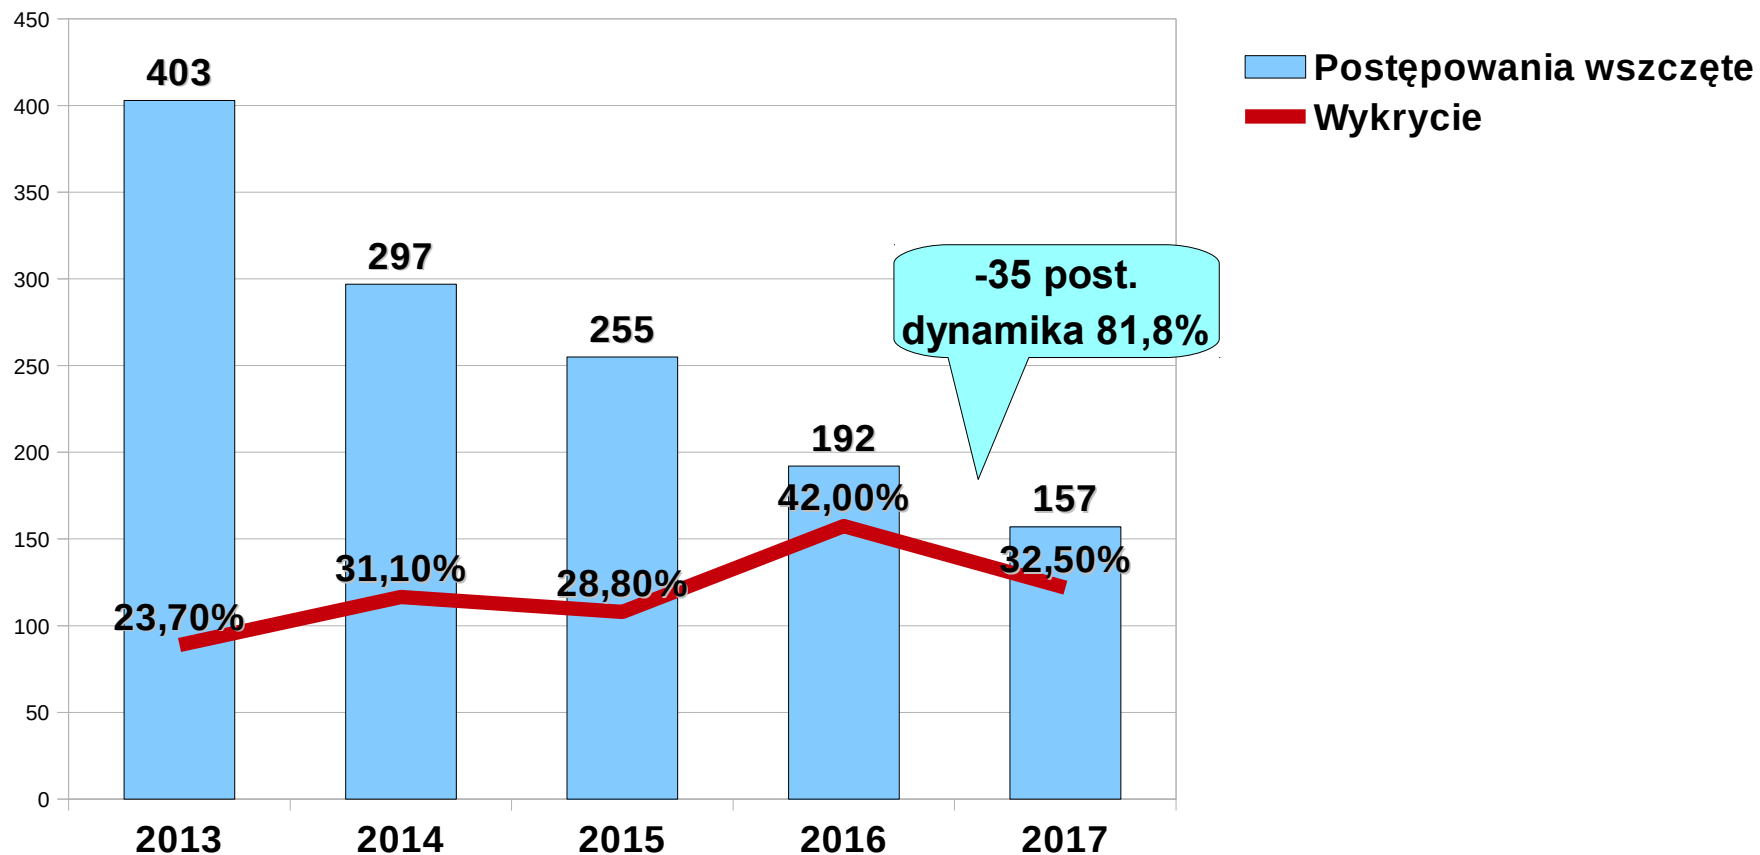

Uszkodzenie rzeczy

W przeciągu 5 lat odnotowano spadek o 246 postępowań - dynamika 38%