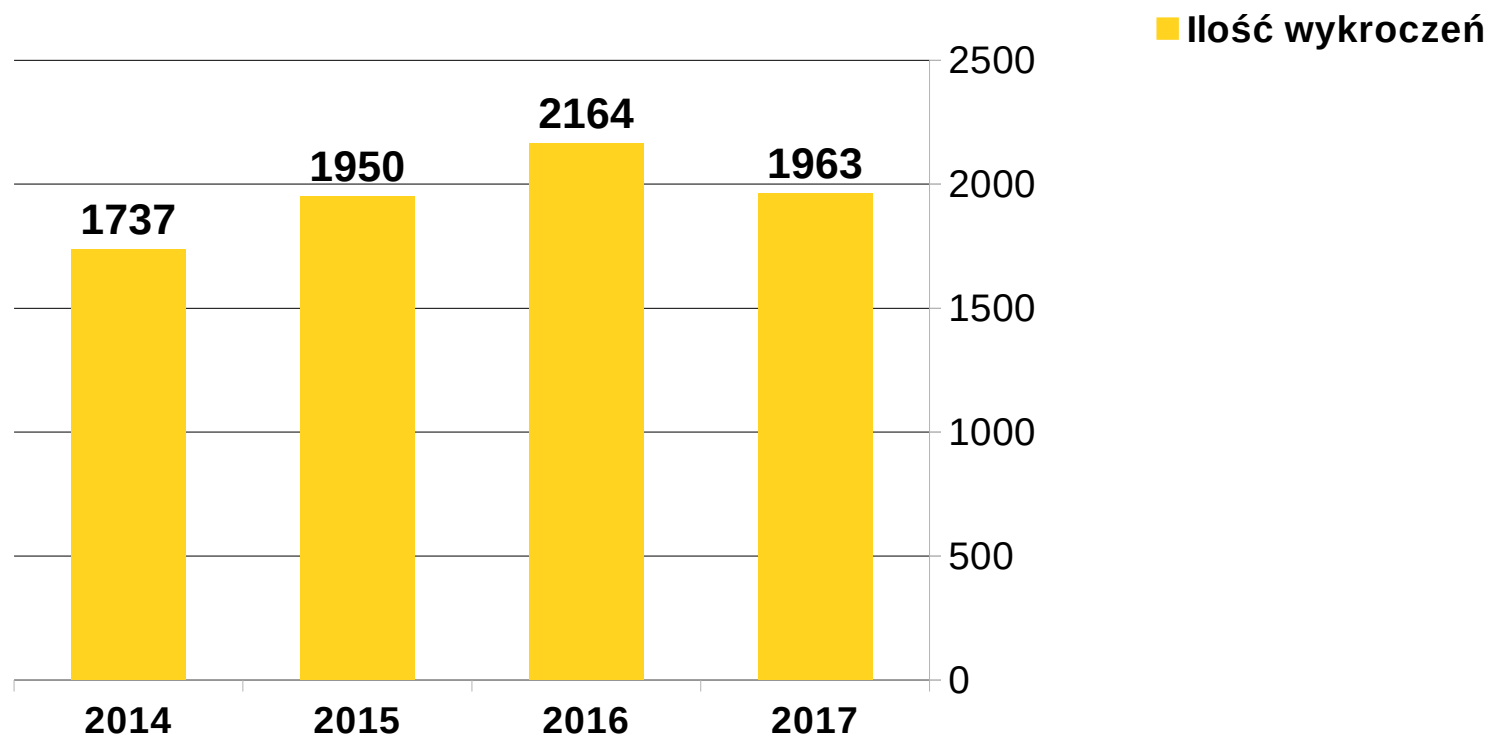

Pion Kryminalny

Przestępstwa ogółem

W przeciągu 5 lat odnotowano spadek o 2120 postępowań - dynamika 54%

Przestępstwa kryminalne

W przeciągu 5 lat odnotowano spadek o 1938 postępowań - dynamika 48%

Razem siedem kategorii

Uszkodzenie rzeczy

W przeciągu 5 lat odnotowano spadek o 246 postępowań - dynamika 38%

Kradzież samochodu

W przeciągu 5 lat odnotowano spadek o 53 postępowań - dynamika 52%

Przestępstwa o charakterze gospodarczym

Przestępstwa narkotykowe

Pion Ruchu Drogowego

Stan bezpieczeństwa w ruchu drogowym

Bezpieczeństwo pieszych

Nietrzeźwi kierujący w ujęciu całej KMP

Ilość przeprowadzonych badań na zawartość alkoholu

Pion Prewencji

Ujawnione wykroczenia
zakończone wnioskiem do Sądu Rejonowego

Ilość ujawnionych wykroczeń przez funkcjonariuszy pionu prewencji przeciwko:

KRAJOWA MAPA ZAGROŻEŃ BEZPIECZEŃSTWA

KMZB 2017

	Ilość zgłoszeń	Udział w ilości wszystkich zgłoszeń w kraju	zgłoszenia niepotwierdzone
KWP Katowice	46174	10,78%	52%
średnio na 1 garnizon w kraju	25204	5,88%	48%