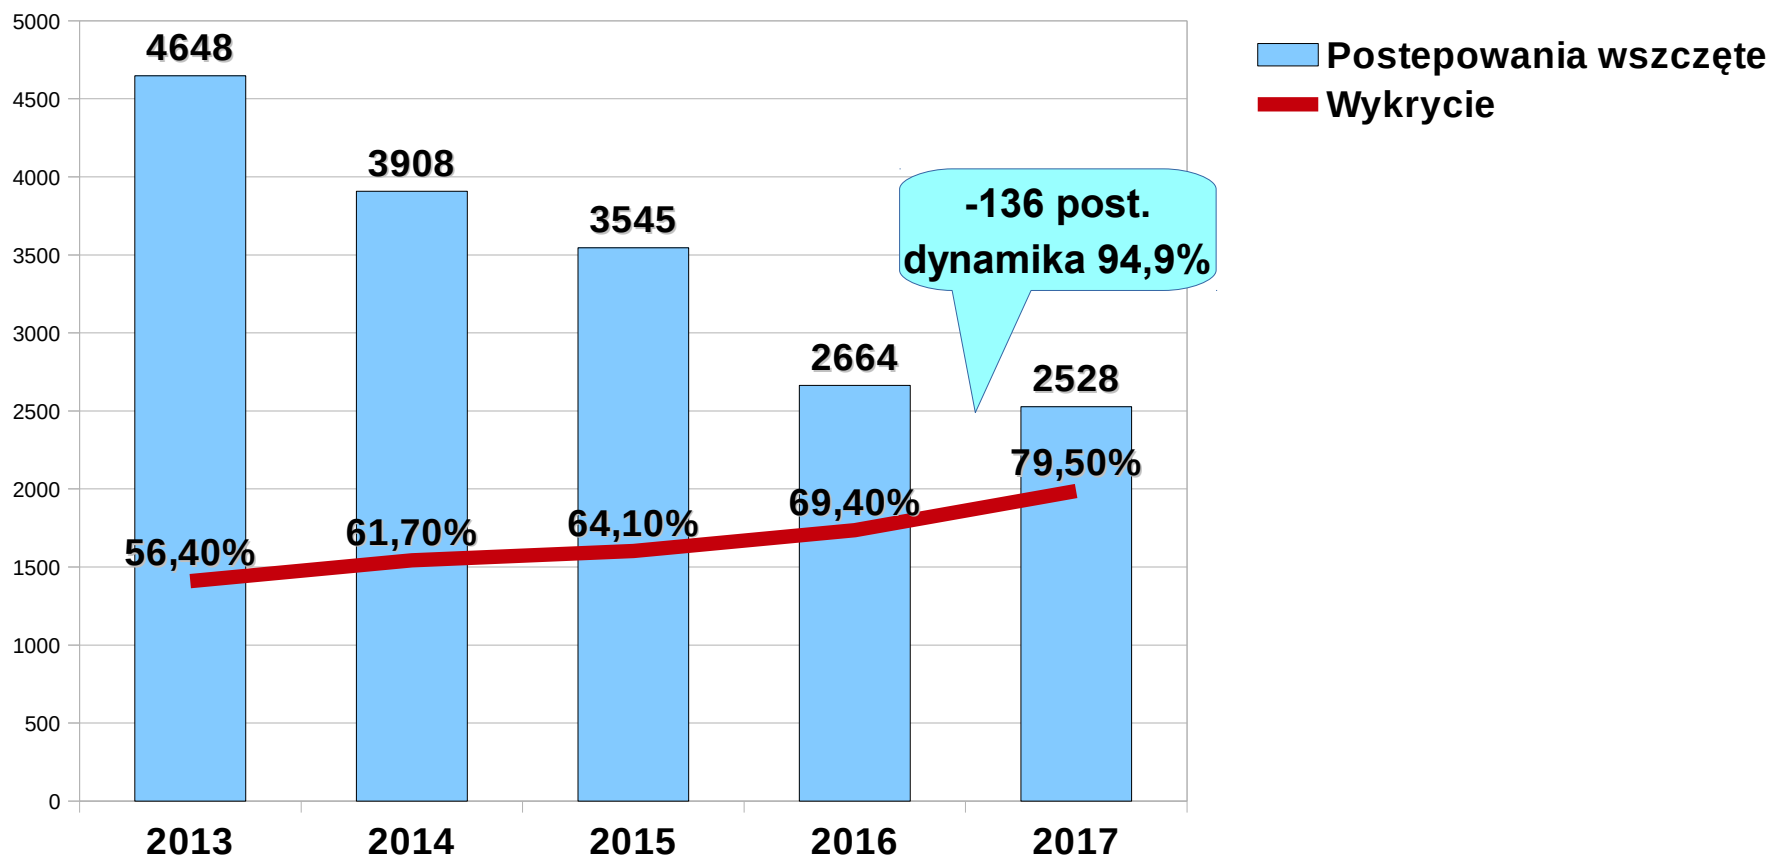

**Stan bezpieczeństwa
w Rudzie Śląskiej
i efekty pracy policjantów
w 2017 roku**

Ruda Śląska 18 styczeń 2018 r.

KMP Ruda Śląska

**Każdego dnia 2017 roku policjanci w Rudzie Śląskiej
średnio...**

***dokonali zatrzymania jednego sprawcy na gorącym
uczynku przestępstwa***

przyjęli 68 zgłoszeń i przeprowadzili 49 interwencji

spędzili 366 godziny w służbie patrolowej

365 razy badali stan trzeźwości

legitymowali 177 osób

ujawnili 66 wykroczeń

➤ Porozumienie z Prezydentem Miasta Ruda Śląska pozwoliło na skierowanie w rejony zagrożone 309 dodatkowych patroli prewencyjnych, w trakcie których ujawniono 699 wykroczeń, wylegitymowano 1642 osoby, przeprowadzono 283 interwencje oraz zatrzymano 11 sprawców na gorącym uczynku popełniania przestępstw;

➤ Ponadto porozumienie z Komendantem Szkoły Policji w Katowicach pozwoliło na skierowanie 158 dodatkowych patroli prewencyjnych, realizujących zadania na terenie miasta, w których służbę patrolową pełniło 158 funkcjonariuszy tutejszej jednostki oraz 304 słuchaczy Szkoły Policji w Katowicach.

Pion Kryminalny

Przestępstwa ogółem

W przeciągu 5 lat odnotowano spadek o 2120 postępowań - dynamika 54%

Przestępstwa kryminalne

W przeciągu 5 lat odnotowano spadek o 1938 postępowań - dynamika 48%

Razem siedem kategorii