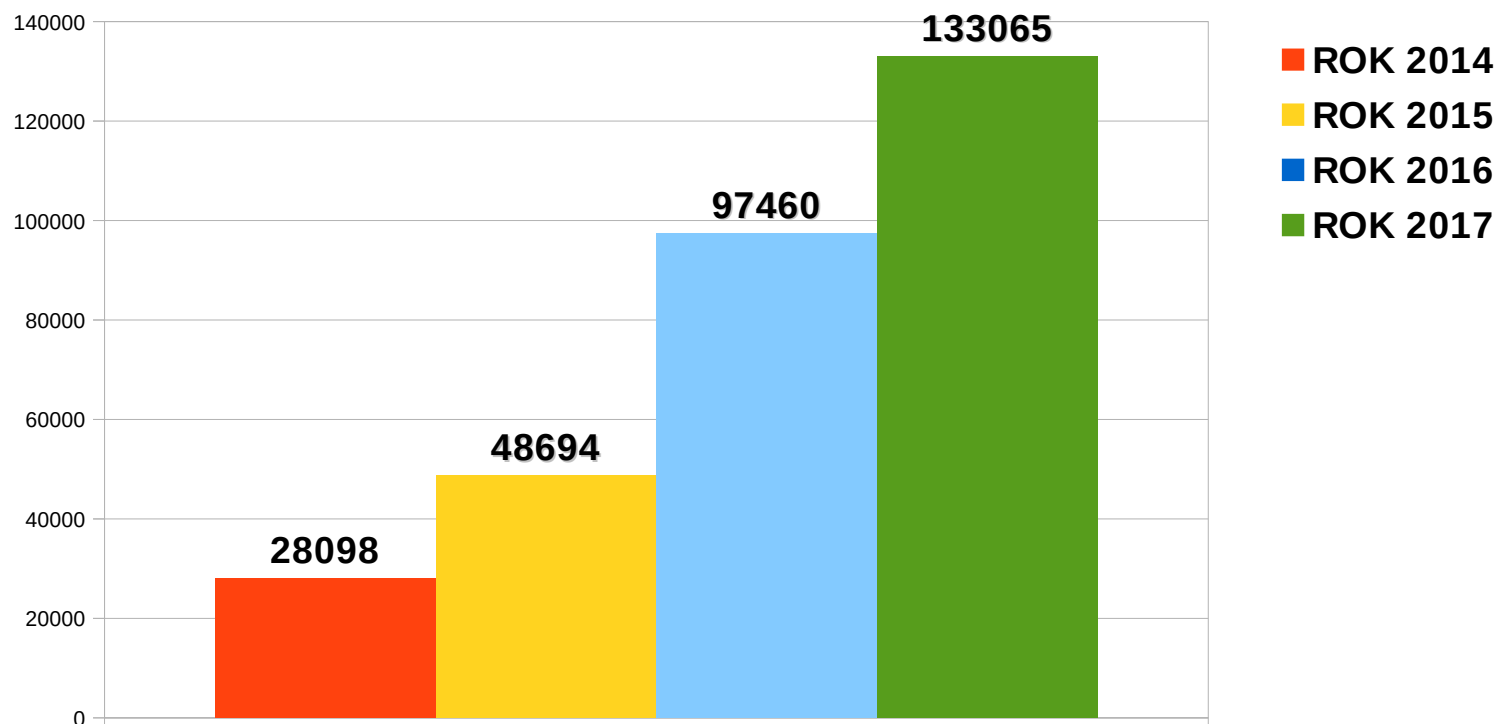

Przestępstwa narkotykowe

Pion Ruchu Drogowego

Stan bezpieczeństwa w ruchu drogowym

Bezpieczeństwo pieszych

Nietrzeźwi kierujący w ujęciu całej KMP

Ilość przeprowadzonych badań na zawartość alkoholu

Pion Prewencji

Ujawnione wykroczenia
zakończone wnioskiem do Sądu Rejonowego

Ilość ujawnionych wykroczeń przez funkcjonariuszy pionu prewencji przeciwko:

KRAJOWA MAPA ZAGROŻEŃ BEZPIECZEŃSTWA

KMZB 2017

	Ilość zgłoszeń	Udział w ilości wszystkich zgłoszeń w kraju	zgłoszenia niepotwierdzone
KWP Katowice	46174	10,78%	52%
średnio na 1 garnizon w kraju	25204	5,88%	48%