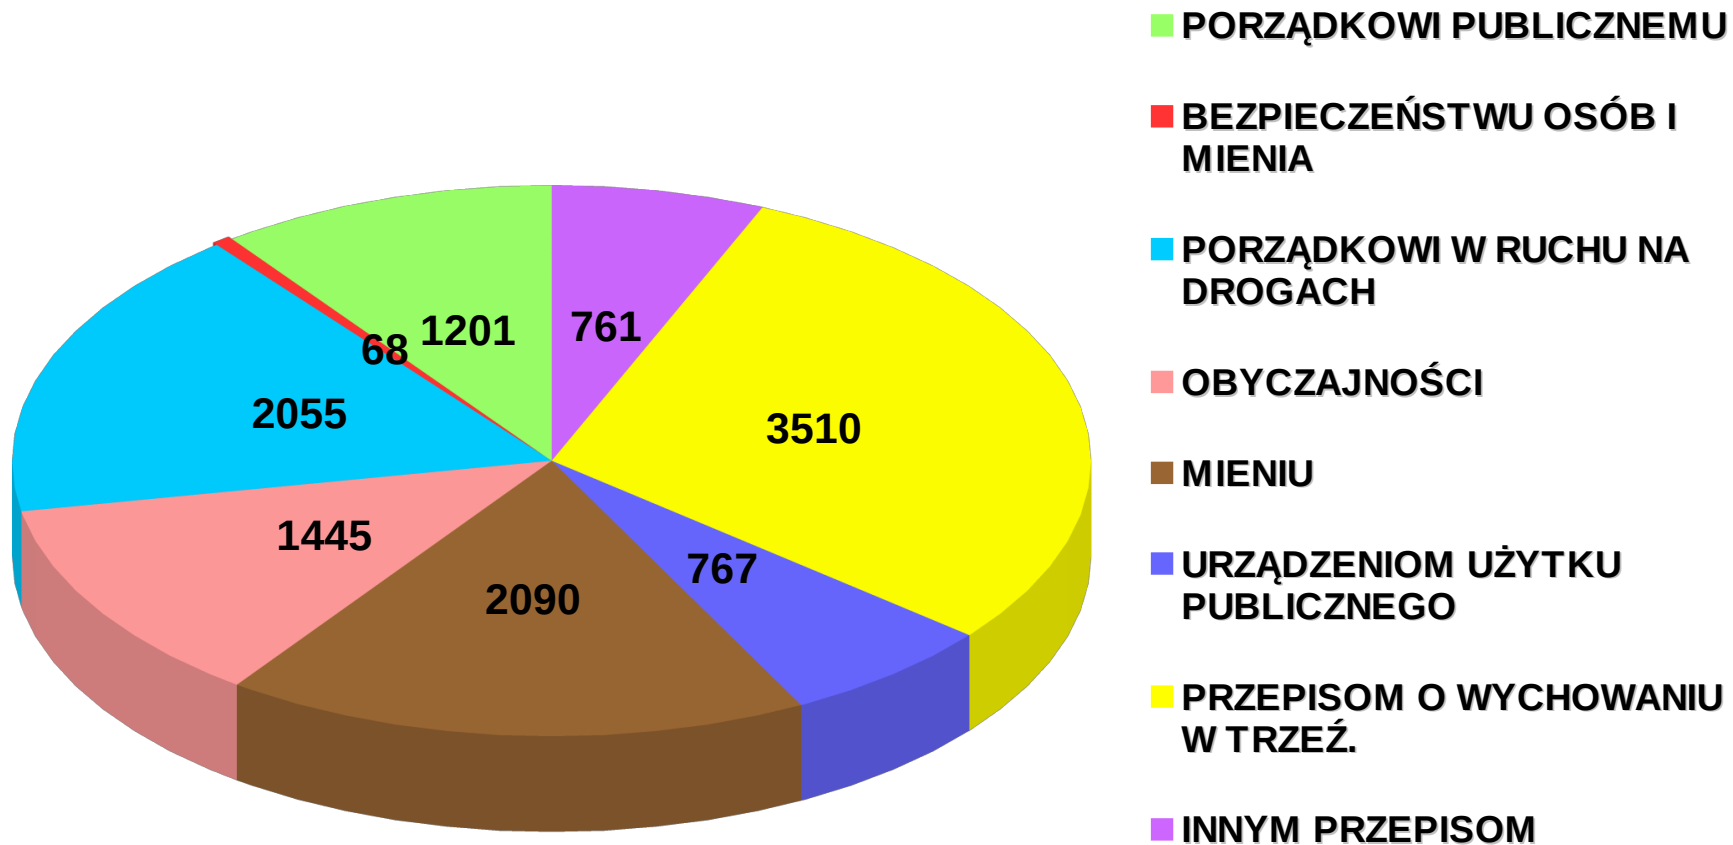

przyjęli 68 zgłoszeń i przeprowadzili 49 interwencji

spędzili 366 godziny w służbie patrolowej

365 razy badali stan trzeźwości

legitymowali 177 osób

ujawnili 66 wykroczeń

➤ Porozumienie z Prezydentem Miasta Ruda Śląska pozwoliło na skierowanie w rejony zagrożone 309 dodatkowych patroli prewencyjnych, w trakcie których ujawniono 699 wykroczeń, wylegitymowano 1642 osoby, przeprowadzono 283 interwencje oraz zatrzymano 11 sprawców na gorącym uczynku popełniania przestępstw;

Przestępstwa narkotykowe

Pion Ruchu Drogowego

Stan bezpieczeństwa w ruchu drogowym

Bezpieczeństwo pieszych

Nietrzeźwi kierujący w ujęciu całej KMP

Ilość przeprowadzonych badań na zawartość alkoholu

Pion Prewencji

Ujawnione wykroczenia
zakończone wnioskiem do Sądu Rejonowego

Ilość ujawnionych wykroczeń przez funkcjonariuszy pionu prewencji przeciwko:

KRAJOWA MAPA ZAGROŻEŃ BEZPIECZEŃSTWA

KMZB 2017

	Ilość zgłoszeń	Udział w ilości wszystkich zgłoszeń w kraju	zgłoszenia niepotwierdzone
KWP Katowice	46174	10,78%	52%
średnio na 1 garnizon w kraju	25204	5,88%	48%