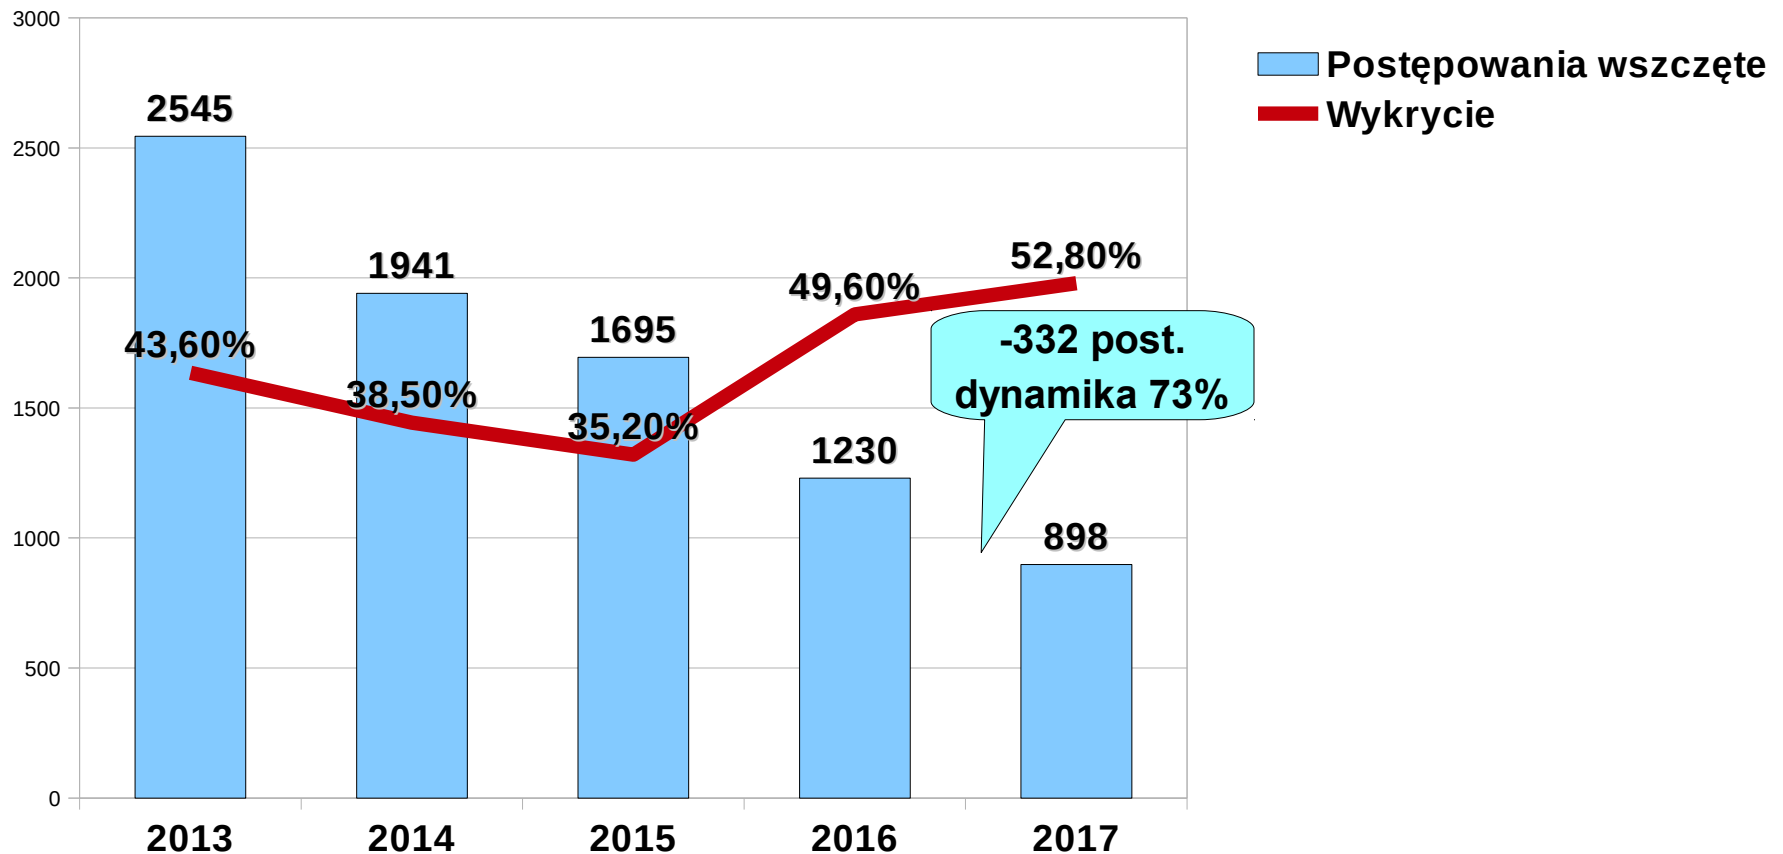

przyjęli 68 zgłoszeń i przeprowadzili 49 interwencji

spędzili 366 godziny w służbie patrolowej

365 razy badali stan trzeźwości

legitymowali 177 osób

ujawnili 66 wykroczeń

➤ Porozumienie z Prezydentem Miasta Ruda Śląska pozwoliło na skierowanie w rejony zagrożone 309 dodatkowych patroli prewencyjnych, w trakcie których ujawniono 699 wykroczeń, wylegitymowano 1642 osoby, przeprowadzono 283 interwencje oraz zatrzymano 11 sprawców na gorącym uczynku popełniania przestępstw;

➤ Ponadto porozumienie z Komendantem Szkoły Policji w Katowicach pozwoliło na skierowanie 158 dodatkowych patroli prewencyjnych, realizujących zadania na terenie miasta, w których służbę patrolową pełniło 158 funkcjonariuszy tutejszej jednostki oraz 304 słuchaczy Szkoły Policji w Katowicach.

Pion Kryminalny

Przestępstwa ogółem

W przeciągu 5 lat odnotowano spadek o 2120 postępowań - dynamika 54%

Przestępstwa kryminalne

W przeciągu 5 lat odnotowano spadek o 1938 postępowań - dynamika 48%

Razem siedem kategorii

W przeciągu 5 lat odnotowano spadek o 1647 postępowań - dynamika 35%

Rozbój

W przeciągu 5 lat odnotowano spadek o 28 postępowań - dynamika 45%

Bójka, pobicie

W przeciągu 5 lat odnotowano spadek o 25 postępowań - dynamika 47%