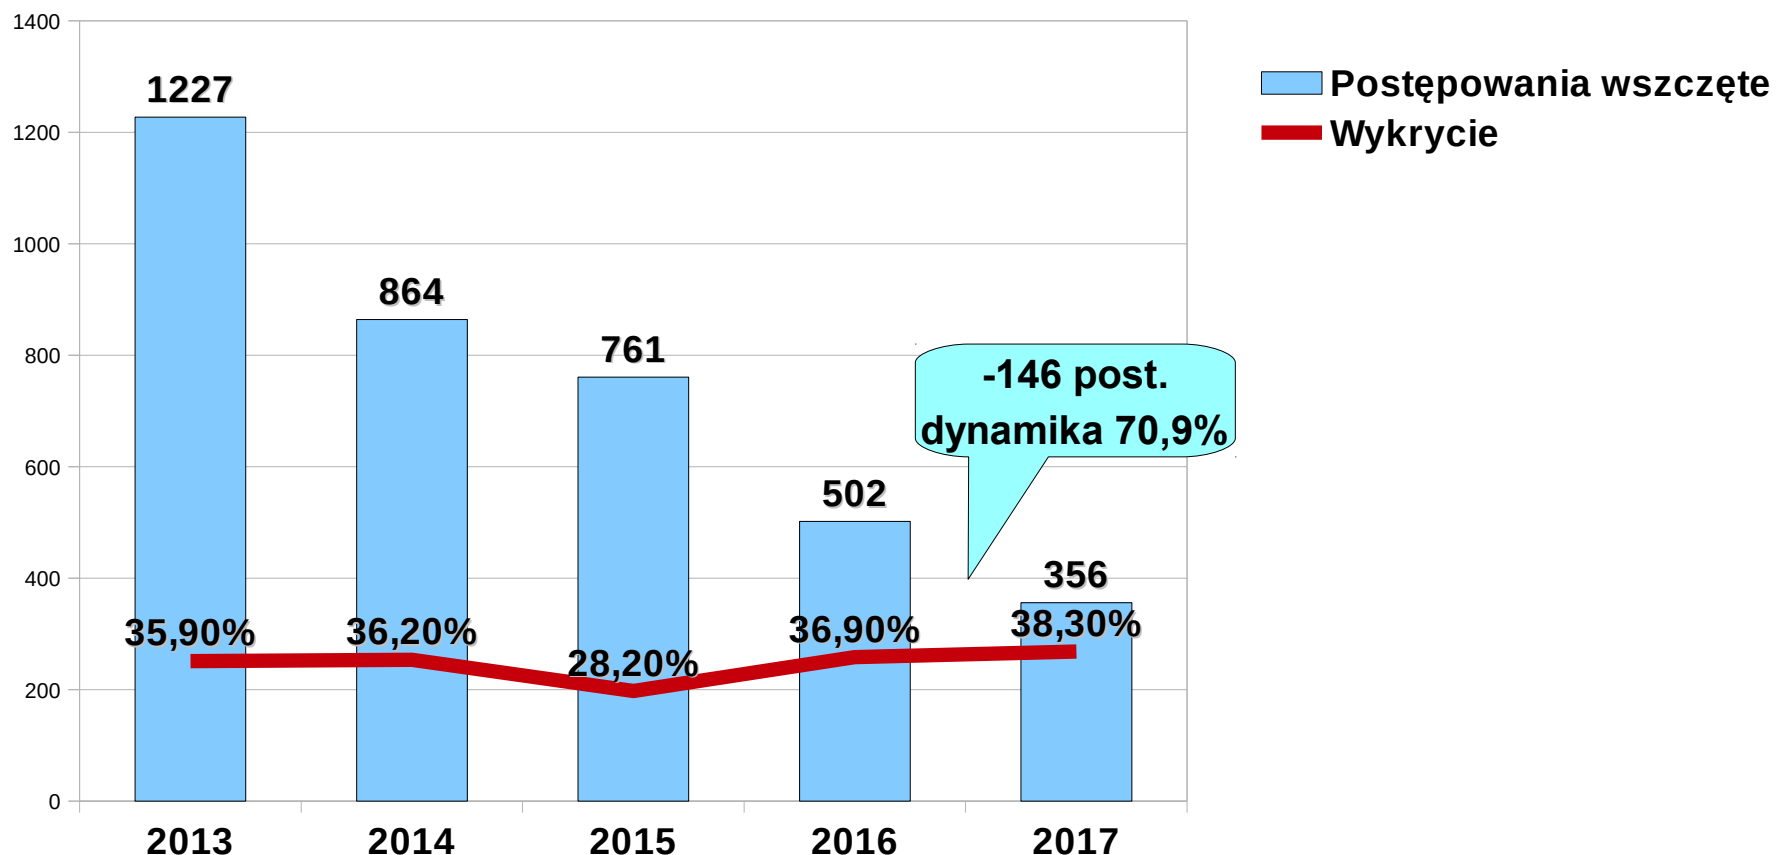

przyjęli 68 zgłoszeń i przeprowadzili 49 interwencji

spędzili 366 godziny w służbie patrolowej

365 razy badali stan trzeźwości

legitymowali 177 osób

ujawnili 66 wykroczeń

➤ Porozumienie z Prezydentem Miasta Ruda Śląska pozwoliło na skierowanie w rejony zagrożone 309 dodatkowych patroli prewencyjnych, w trakcie których ujawniono 699 wykroczeń, wylegitymowano 1642 osoby, przeprowadzono 283 interwencje oraz zatrzymano 11 sprawców na gorącym uczynku popełniania przestępstw;

Pion Kryminalny

Przestępstwa ogółem

W przeciągu 5 lat odnotowano spadek o 2120 postępowań - dynamika 54%

Przestępstwa kryminalne

W przeciągu 5 lat odnotowano spadek o 1938 postępowań - dynamika 48%

Razem siedem kategorii

W przeciągu 5 lat odnotowano spadek o 1647 postępowań - dynamika 35%

Rozbój

W przeciągu 5 lat odnotowano spadek o 28 postępowań - dynamika 45%

Bójka, pobicie

W przeciągu 5 lat odnotowano spadek o 25 postępowań - dynamika 47%

Kradzież z włamaniem

W przeciągu 5 lat odnotowano spadek o 401 postępowań - dynamika 35%

Kradzież mienia

W przeciągu 5 lat odnotowano spadek o 871 postępowań - dynamika 29%

Uszkodzenie ciała

W przeciągu 5 lat odnotowano spadek o 79 postępowań - dynamika 59%