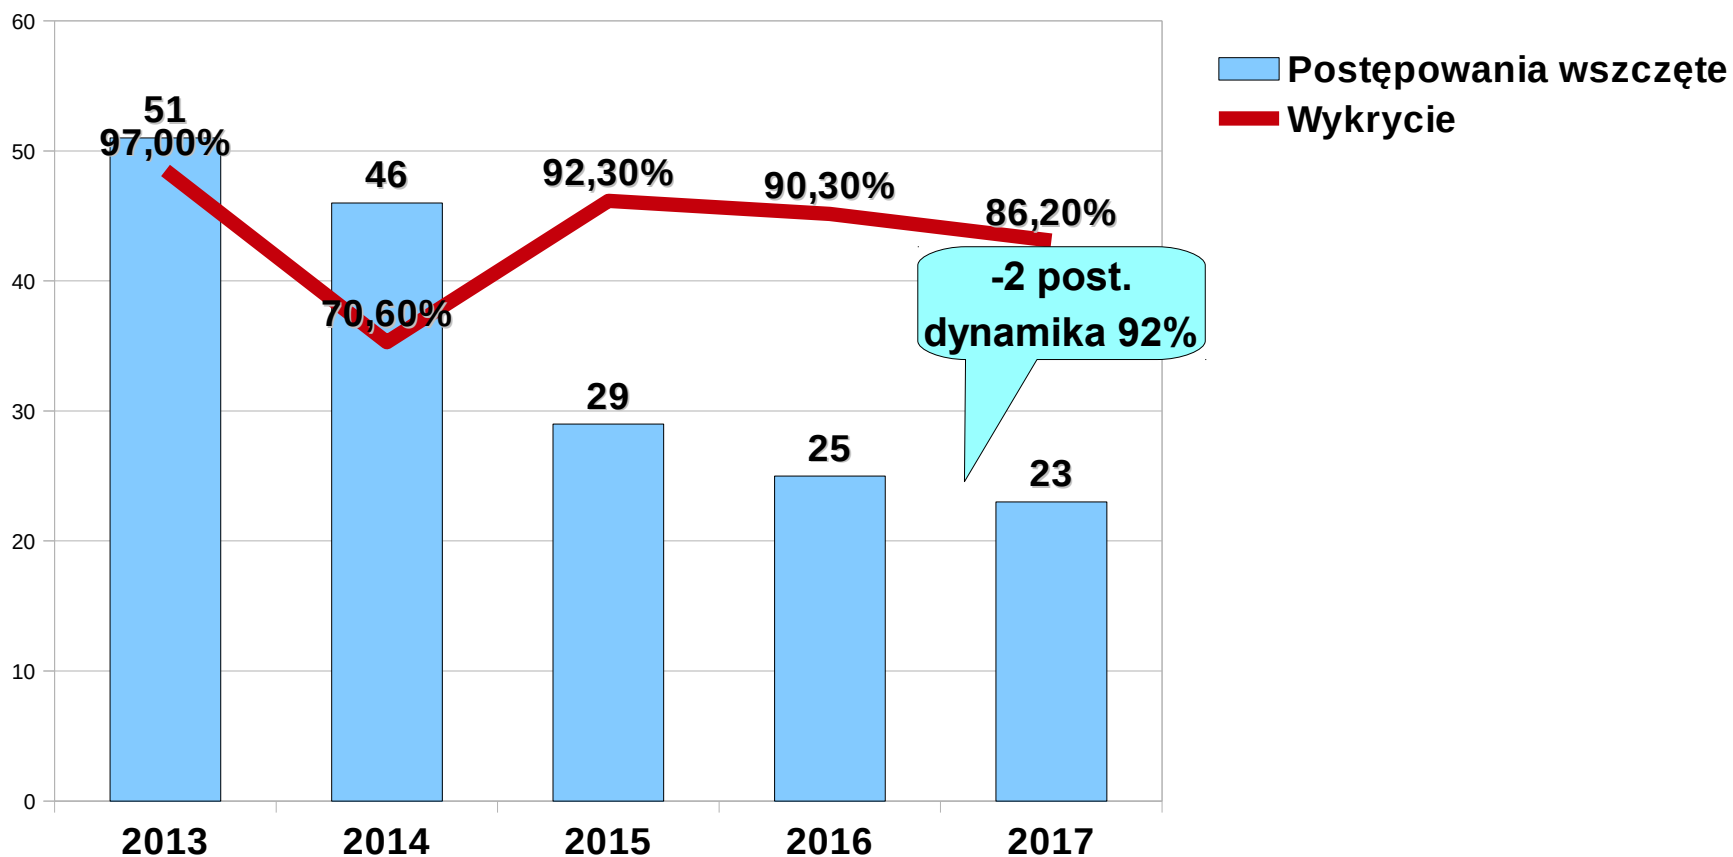

przyjęli 68 zgłoszeń i przeprowadzili 49 interwencji

spędzili 366 godziny w służbie patrolowej

365 razy badali stan trzeźwości

legitymowali 177 osób

ujawnili 66 wykroczeń

➤ Porozumienie z Prezydentem Miasta Ruda Śląska pozwoliło na skierowanie w rejony zagrożone 309 dodatkowych patroli prewencyjnych, w trakcie których ujawniono 699 wykroczeń, wylegitymowano 1642 osoby, przeprowadzono 283 interwencje oraz zatrzymano 11 sprawców na gorącym uczynku popełniania przestępstw;

➤ Ponadto porozumienie z Komendantem Szkoły Policji w Katowicach pozwoliło na skierowanie 158 dodatkowych patroli prewencyjnych, realizujących zadania na terenie miasta, w których służbę patrolową pełniło 158 funkcjonariuszy tutejszej jednostki oraz 304 słuchaczy Szkoły Policji w Katowicach.

Pion Kryminalny

Przestępstwa ogółem

W przeciągu 5 lat odnotowano spadek o 2120 postępowań - dynamika 54%

Przestępstwa kryminalne

W przeciągu 5 lat odnotowano spadek o 1938 postępowań - dynamika 48%

Razem siedem kategorii

W przeciągu 5 lat odnotowano spadek o 1647 postępowań - dynamika 35%

Rozbój

W przeciągu 5 lat odnotowano spadek o 28 postępowań - dynamika 45%

Bójka, pobicie

W przeciągu 5 lat odnotowano spadek o 25 postępowań - dynamika 47%